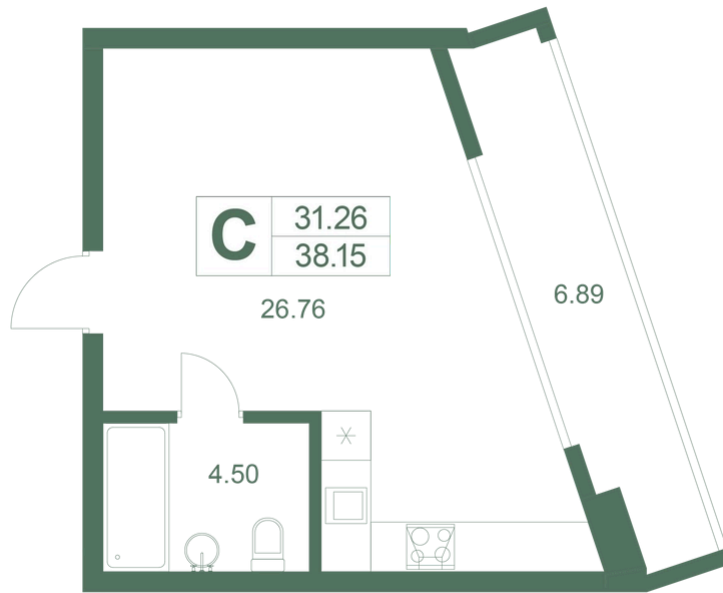

Darsan

Номер 310

Студия 38,15 м²

Корпус

3 корпус

Секция

1

Этаж

3

17 930 500 руб

Отсканируйте QR-код
и смотрите на сайте
residence-darsan.ru

На этаже 3

Студия 38,15 м²

Генплан, 3 корпус