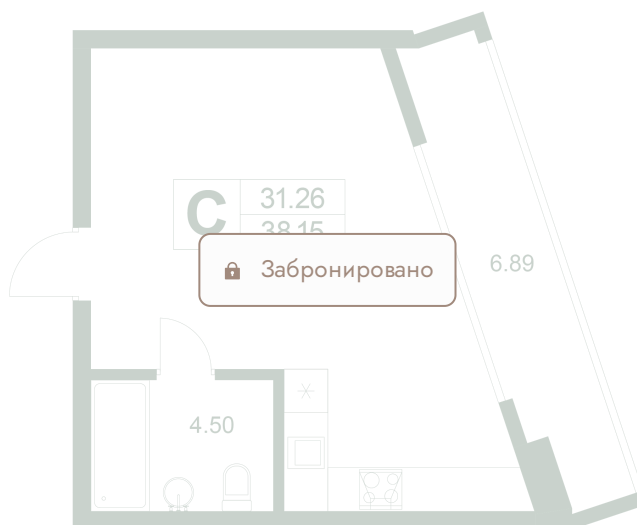

Номер: 610

Студия 38.15 м²

Отсканируйте QR-код и
смотрите на сайте
residence-darsan.ru

Цена по запросу

Прямой вид на море

Корпус	3 корпус	Этаж	6
Секция	1	Сдача	2 кв. 2027

Адрес офиса продаж

Респ Крым, г Ялта, ул Войкова, зд 39А
к 1