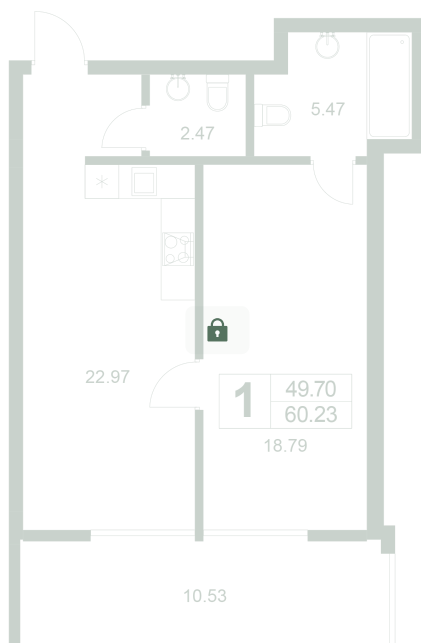

Номер: 805

Студия 60.23 м²

Отсканируйте QR-код и
смотрите на сайте
residence-darsan.ru

Цена по запросу

Вид на Ай-Петри и внутренний двор

Корпус	3 корпус	Этаж	8
Секция	1	Сдача	2 кв. 2027

Адрес офиса продаж

Респ Крым, г Ялта, ул Войкова, зд 39А
к 1