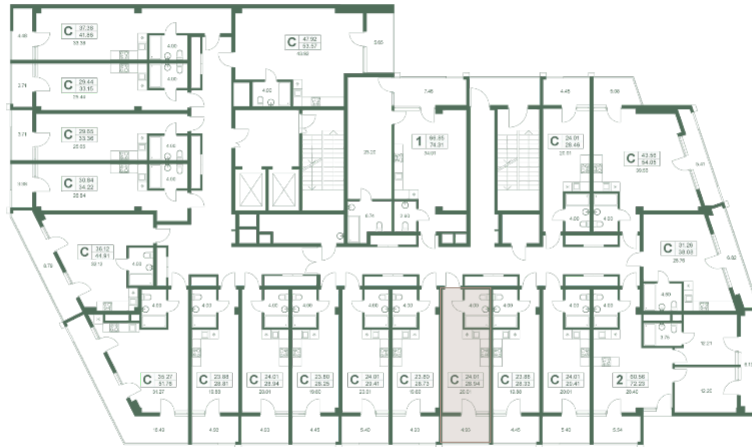

Darsan

Номер 213

Студия 28,94 м²

Черновая отделка

Корпус

1 корпус

Секция

1

Этаж

2

12 733 600 руб

Ипотека от 0 руб/мес

Отсканируйте QR-код
и смотрите на сайте
residence-darsan.ru

На этаже 2

Студия 28,94 м²

Генплан, 1 корпус