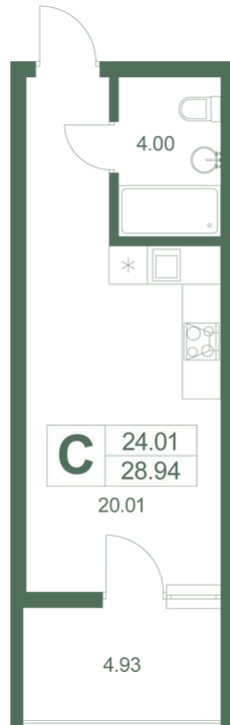

Darsan

Номер 213

Студия 28,94 м²

Черновая отделка

Корпус

1 корпус

Секция

1

Этаж

2

12 733 600 руб

Ипотека от 0 руб/мес

Отсканируйте QR-код
и смотрите на сайте
residence-darsan.ru

На этаже 2

Студия 28,94 м²

Генплан, 1 корпус